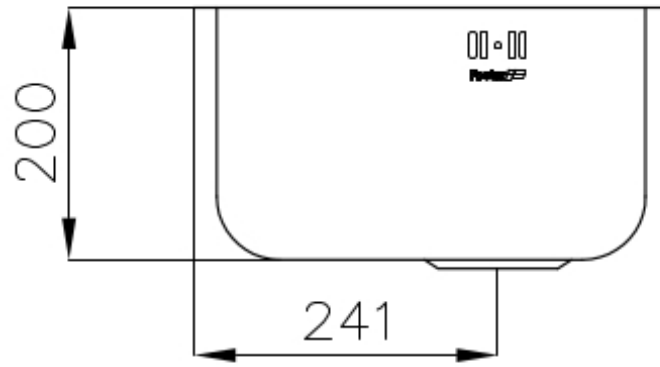

40 cm

Dimensions

381x441 mm

Équipement standard Crochets de fixation, joint, vidange, trop-plein et siphon, Emballage en boîte

Trous mitigeur Pas de trous en standard

Trou d'encastrement Voir fiche technique

Égouttoir Non

Largeur 38 cm

Mesure cuve 340x400mm

Numéro cuves 1 cuve

Vidange Vidange de 3,5

DESSINS TECHNIQUES

Cut out size
Dimensioni per foratura top

ACCESSOIRES OPTIONNELS