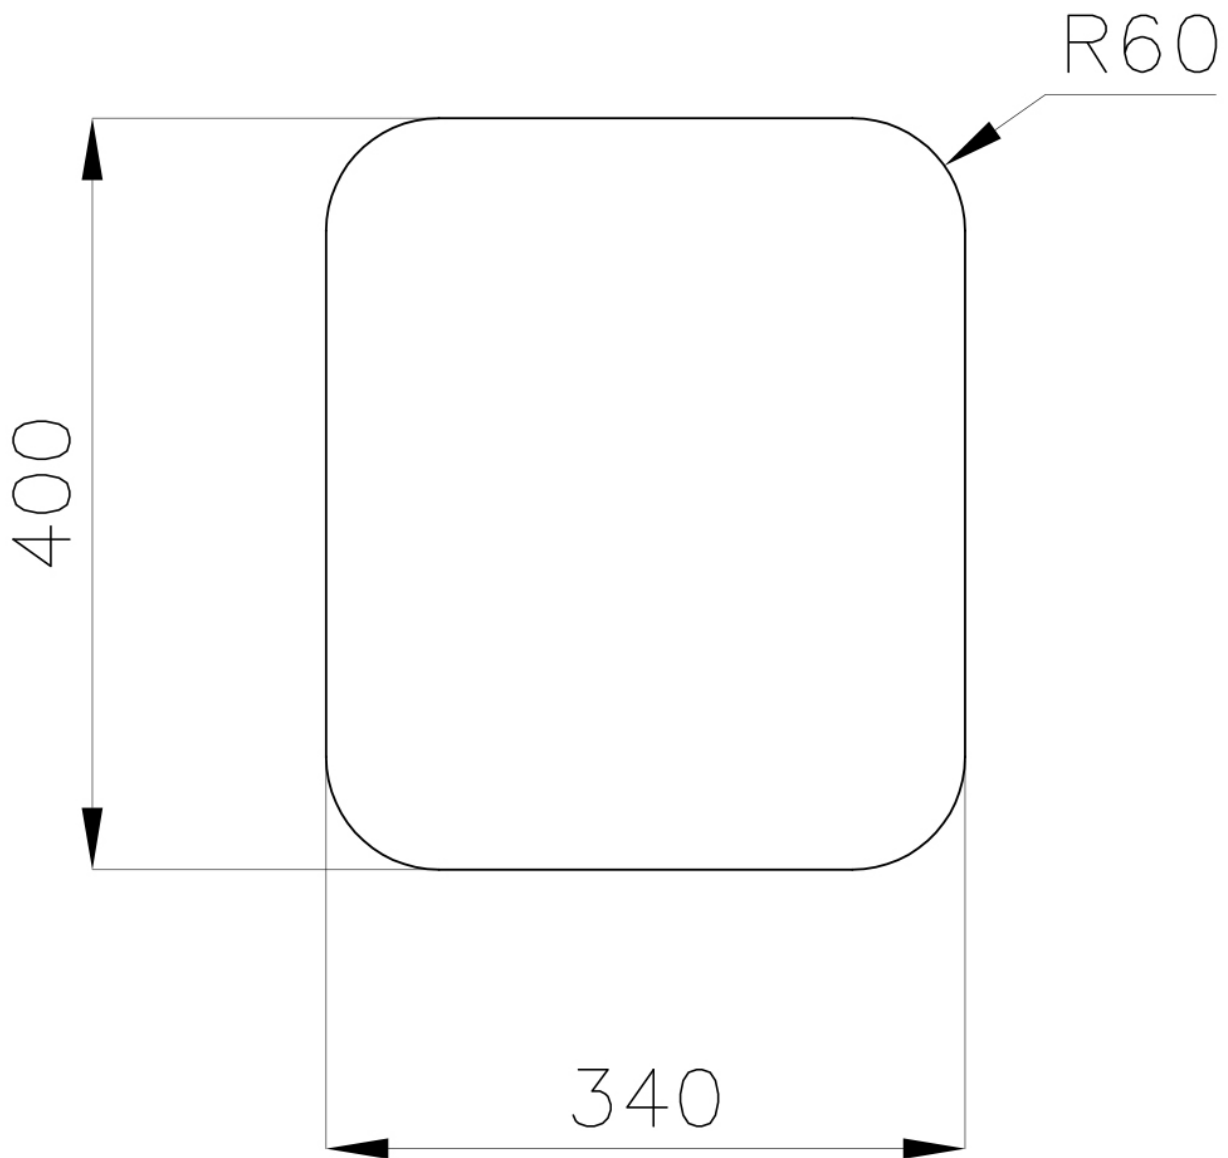

40 cm

Dimensions

381x441 mm

Équipement standard Crochets de fixation, joint, vidange, trop-plein et siphon, Emballage en boîte

Trous mitigeur Pas de trous en standard

Trou d'encastrement Voir fiche technique

Égouttoir Non

Largeur 38 cm

Mesure cuve 340x400mm

Numéro cuves 1 cuve

Vidange Vidange de 3,5

DESSINS TECHNIQUES

Cut out size
Dimensioni per foratura top

ACCESSOIRES OPTIONNELS

Cuvette blanche
8153 100

Panier blanc
8612 100

Panier en acier inoxydable
8612 000

Planche de découpe en bois Iroko
8647 000

Planche de découpe en HPDE
8657 001

Planche de découpe en verre
8631 300

Panier à vaisselle inox
8100 201