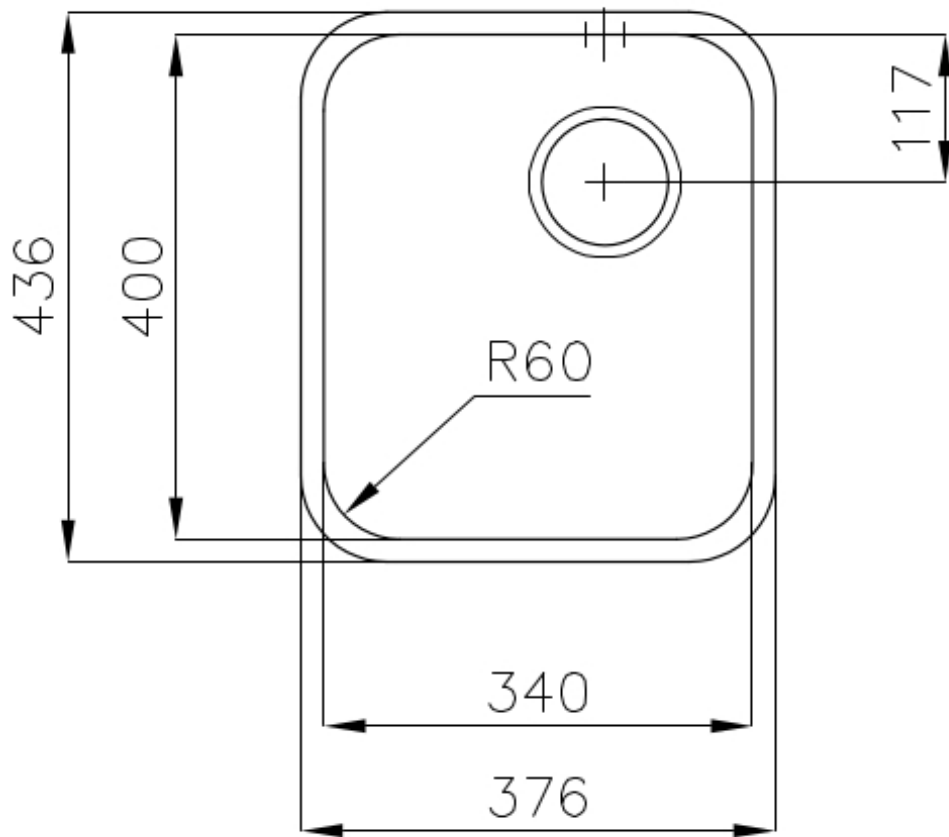

40 cm

Dimensions

381x441 mm

Équipement standard Crochets de fixation, joint, vidange, trop-plein et siphon, Emballage en boîte

Trous mitigeur Pas de trous en standard

Trou d'encastrement Voir fiche technique

Égouttoir Non

Largeur 38 cm

Mesure cuve 340x400mm

Numéro cuves 1 cuve

Vidange Vidange de 3,5

DESSINS TECHNIQUES

Cut out size
Dimensioni per foratura top

ACCESSOIRES OPTIONNELS

Cuvette blanche
8153 100

Panier blanc
8612 100

Panier en acier inoxydable
8612 000

Planche de découpe en bois Iroko
8647 000

Planche de découpe en HPDE
8657 001

Planche de découpe en verre
8631 300

Panier à vaisselle inox
8100 201